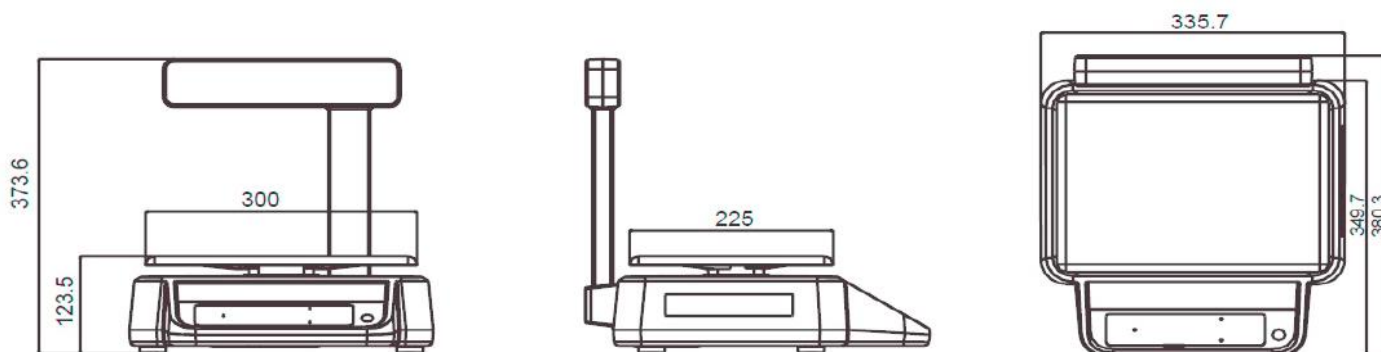

ESPECIFICACIONES BÁSICAS

Modelo	DS-782PR, DS-782BR
Capacidad	15kg
Display	Pantalla LCD de alto contraste con luz de fondo
Tamaño del plato	*300 x 225mm
Dimensiones	335.7 (ancho) X 349.7 (profundo) X 123.5 (alto) mm
Consumo de energía	*AC: 18W cuando se utiliza alimentación de CA *CC: 1,2 W cuando se utiliza la batería recargable
Fuente de alimentación	*AC: 120V *DC: 6V 5Ah Batería recargable (opcional)
Temperatura de funcionamiento	-10 °C ~ + 40 °C
Interfaz estándar	RS-232C

DIMENSIONES EXTERNAS

Grupo Mexba
Básculas, Redes y Sistemas

MEXBA REPRESENTANTE EXCLUSIVO:

DISTRIBUIDOR EXCLUSIVO
VENTAS Y SERVICIO

E-mail: ventas.mexba@gmail.com
Tel: 58222958 y 01 800 841 2991
www.mexba.com.mx